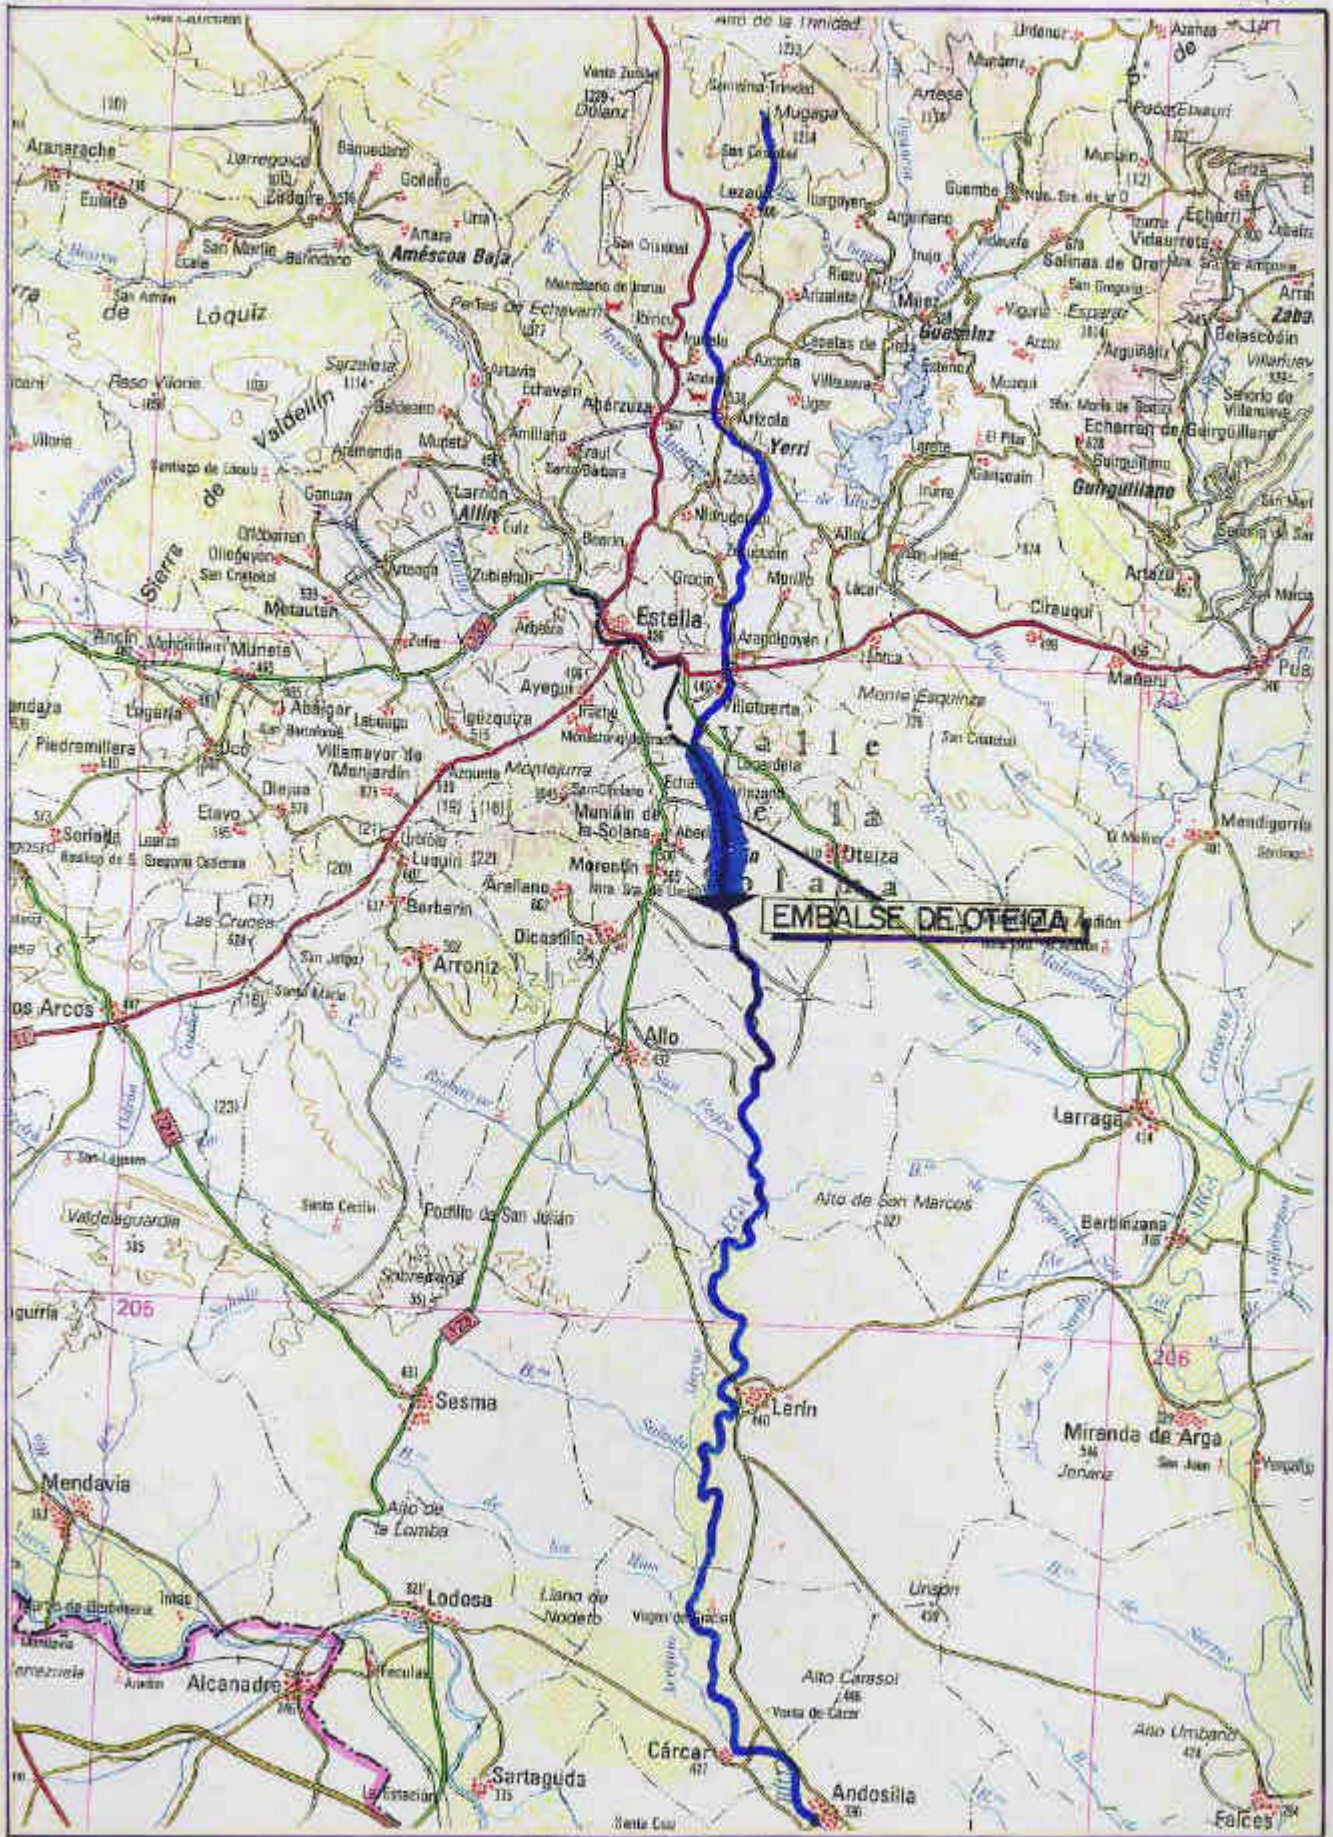

ALSE DE OTEIZA

EMBALSE DE OTEIZA

(Ficha EMB: 56)

ESCALA 1:200 000

Noviembre 1.996