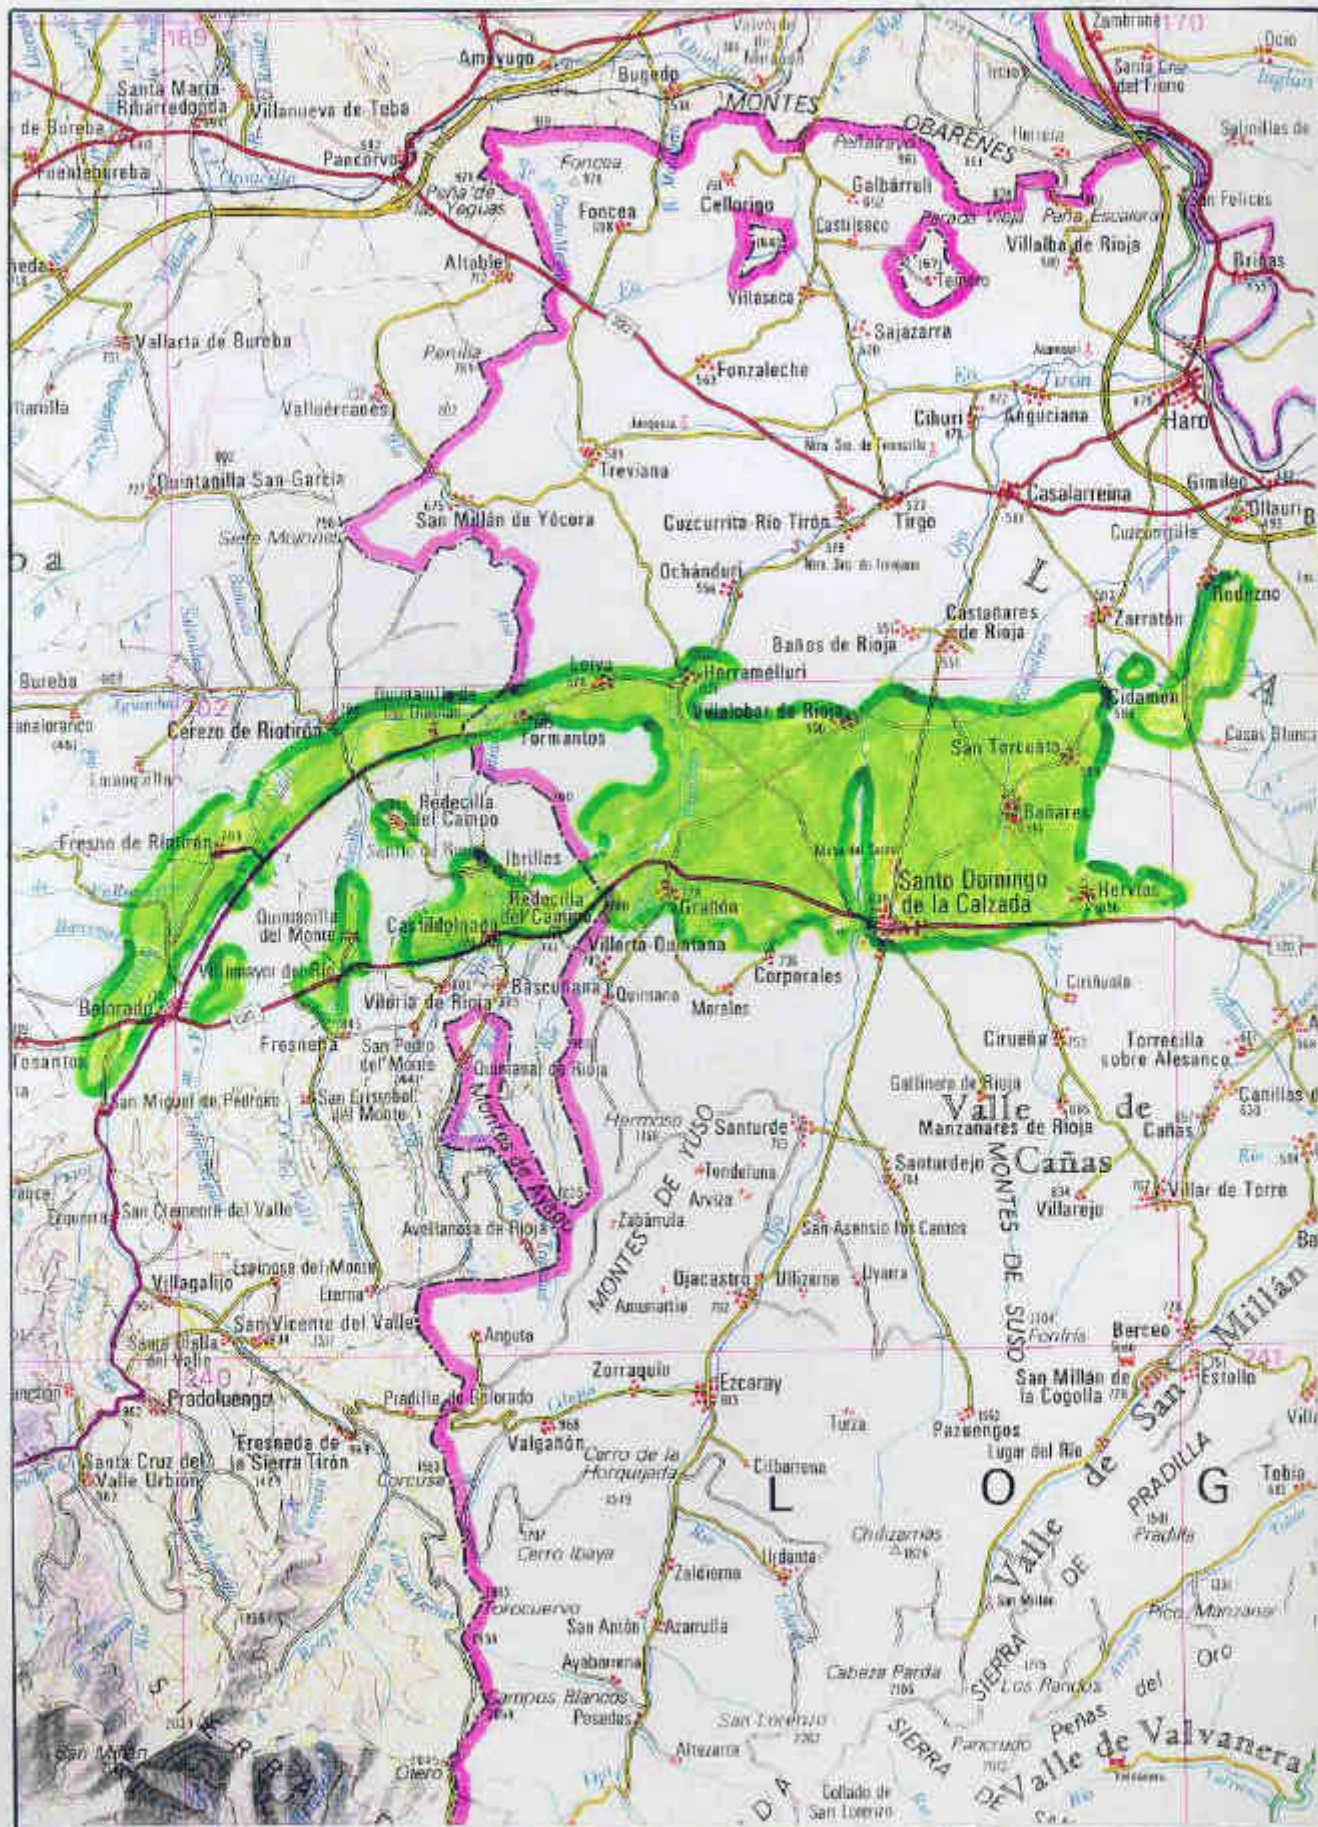

# NUEVOS REGADIOS DEL GLERA Y TIRON MEDIOS Y BAJOS

ZONA DE REGADIO

(Ficho NR : 16 )

ESCALA 1:200 000

Noviembre 1.996